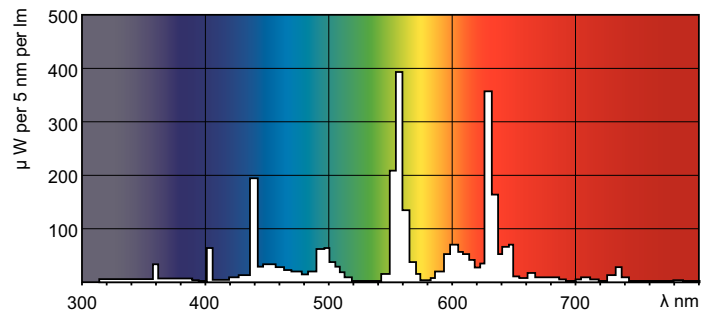

Lichttechnische Daten	
Farbcode	840 [CCT von 4000 K]
Lichtstrom (Nom)	1350 lm
Nennlichtstrom (Nom)	1350 lm
Lichtfarbe	Neutralweiß (CW)
Ähnlichste Farbtemperatur (Nom)	4000 K
Nennlichtausbeute (Nom)	75 lm/W
Farbwiedergabeindex (Nom.)	85
Strahlungsrückgang nach 2000h	85 %
LLMF 4k h Nenn-,Socket ho.	78 %
Strahlungsrückgang nach 5000h	71 %
LLMF 8k h Nenn-,Socket ho.	65 %

Abmessungsskizzen

TL-D U 18W/840

Product	D (max)	D (min)	A (max)	A (min)	E (min)	E (max)
TL-D U 18W/840 SLV 24	27 mm	23 mm	310 mm	300 mm	90 mm	94 mm

Photometrische Daten

Lichtfarbe /840

Lichtfarbe /840