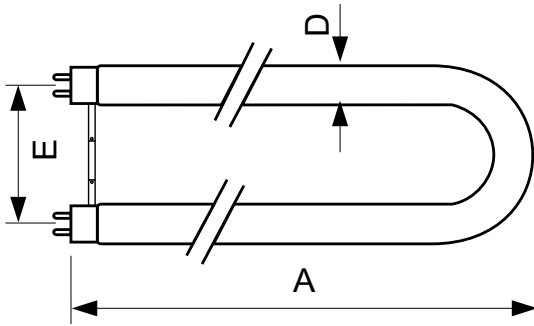

Produktdaten	
Gesamt-Produktcode	872790086004700
Bestell-Produktname	TL-D U 18W/840 SLV 24
EAN/UPC - Produkt	8727900860047
Bestellcode	86004700
Anzahl pro Verpackung	1
Anzahl pro Umverpackung	24
Material-Nr. (12NC)	928038484002
Nettogewicht (Einzelteil)	136,000 g
ILCOS Code	FDU-18/40/1B-E-2G13

Abmessungsskizzen

TL-D U 18W/840

Product	D (max)	D (min)	A (max)	A (min)	E (min)	E (max)
TL-D U 18W/840 SLV 24	27 mm	23 mm	310 mm	300 mm	90 mm	94 mm

Photometrische Daten

Lichtfarbe /840

Lichtfarbe /840