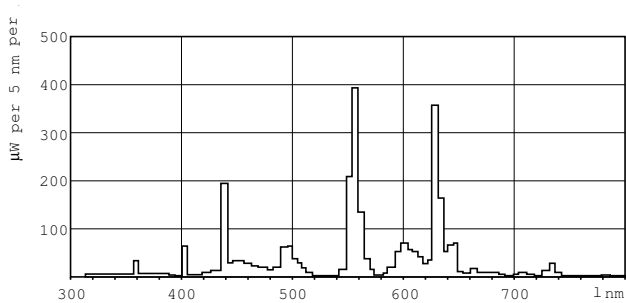

Lichttechnische Daten	
Farbcode	840 [CCT von 4000 K]
Lichtstrom (Nom)	1350 lm
Nennlichtstrom (Nom)	1350 lm
Lichtfarbe	Neutralweiß (CW)
Ähnlichste Farbtemperatur (Nom)	4000 K
Nennlichtausbeute (Nom)	75 lm/W
Farbwiedergabeindex (Nom.)	85
Strahlungsrückgang nach 2000h	85 %
LLMF 4k h Nenn-,Socket ho.	78 %
Strahlungsrückgang nach 5000h	71 %
LLMF 8k h Nenn-,Socket ho.	65 %

Abmessungsskizzen

TL-D U 18W/840

Product	D (max)	D (min)	A (max)	A (min)	E (min)	E (max)
TL-D U 18W/840 SLV 24	27 mm	23 mm	310 mm	300 mm	90 mm	94 mm

Photometrische Daten

Lichtfarbe /840

Lichtfarbe /840