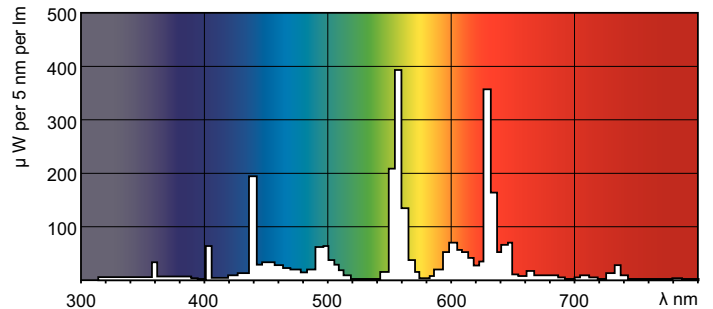

Lichttechnische Daten	
Farbcode	840 [CCT von 4000 K]
Lichtstrom (Nom)	3350 lm
Nennlichtstrom (Nom)	3350 lm
Lichtfarbe	Neutralweiß (CW)
Ähnlichste Farbtemperatur (Nom)	4000 K
Nennlichtausbeute (Nom)	93 lm/W
Farbwiedergabeindex (Nom.)	85
Strahlungsrückgang nach 2000h	85 %
LLMF 4k h Nenn-,Socket ho.	78 %
Strahlungsrückgang nach 5000h	71 %
LLMF 8k h Nenn-,Socket ho.	65 %

Abmessungsskizzen

TL-DU 36W/840

Product	D (max)	D (min)	A (max)	A (min)	E (min)	E (max)
TL-D U 36W/840 SLV/12	27 mm	23 mm	607 mm	597 mm	90 mm	94 mm

Photometrische Daten

Lichtfarbe /840

Lichtfarbe /840