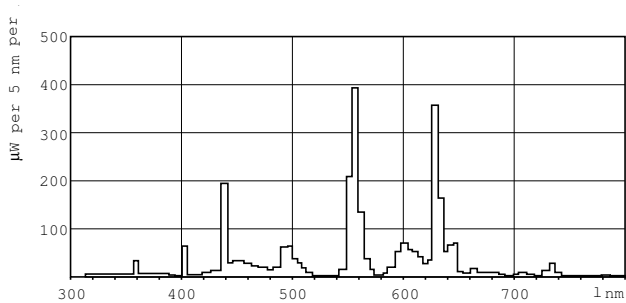

Lichttechnische Daten	
Farbcode	840 [CCT von 4000 K]
Lichtstrom (Nom)	3350 lm
Nennlichtstrom (Nom)	3350 lm
Lichtfarbe	Neutralweiß (CW)
Ähnlichste Farbtemperatur (Nom)	4000 K
Nennlichtausbeute (Nom)	93 lm/W
Farbwiedergabeindex (Nom.)	85
Strahlungsrückgang nach 2000h	85 %
LLMF 4k h Nenn-,Socket ho.	78 %
Strahlungsrückgang nach 5000h	71 %
LLMF 8k h Nenn-,Socket ho.	65 %

Abmessungsskizzen

TL-DU 36W/840

Product	D (max)	D (min)	A (max)	A (min)	E (min)	E (max)
TL-D U 36W/840 SLV/12	27 mm	23 mm	607 mm	597 mm	90 mm	94 mm

Photometrische Daten

Lichtfarbe /840

Lichtfarbe /840