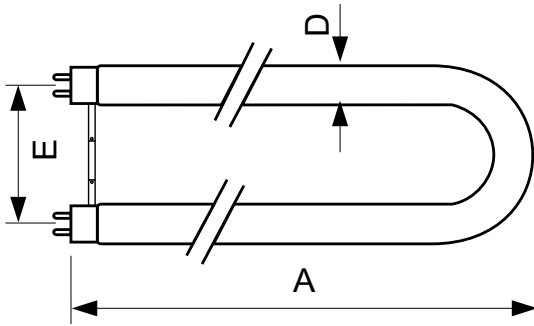

Abmessungsskizzen

TL-DU 36W/840

Product	D (max)	D (min)	A (max)	A (min)	E (min)	E (max)
TL-D U 36W/840 SLV/12	27 mm	23 mm	607 mm	597 mm	90 mm	94 mm

Photometrische Daten

Lichtfarbe /840

Lichtfarbe /840